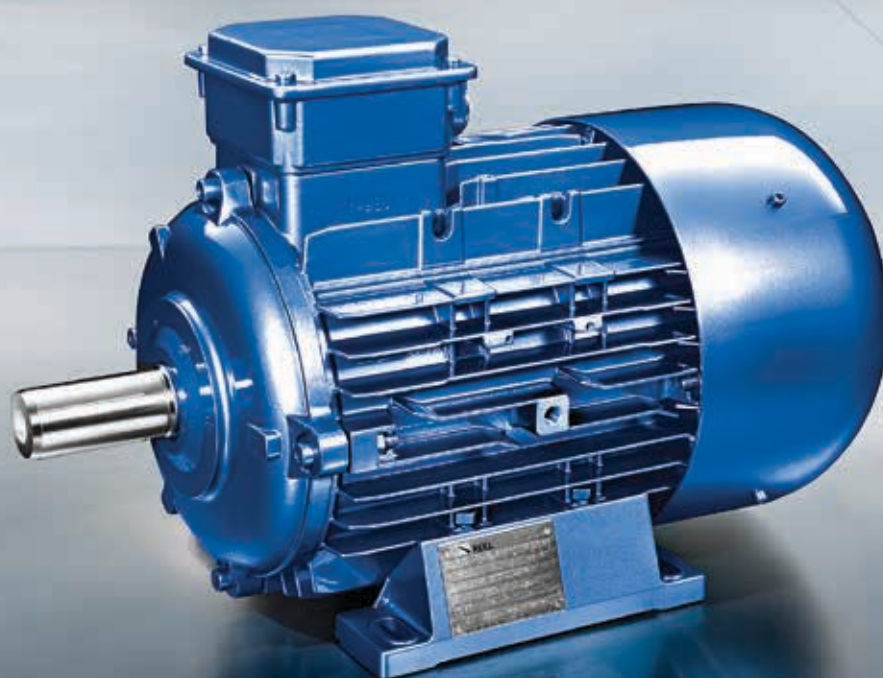

SSP – The only sensorless drive system
ensuring absolute speed accuracy

Main Characteristics:

- Speed accuracy
- Position accuracy
- Efficiency

For more information: www.reel.it

SSP – The only sensorless drive system ensuring absolute speed accuracy

Version with Self & Servo Ventilation

Motor size	63.1	63.2	80.1	80.2	90.1	90.2	100.1	100.2	112.1	132.1	132.2	132.3	160.1	160.2	180.1	180.2	180.3
SSP 1500 rpm																	
Nominal Power [kW]	0,38	0,46	1	1,4	1,6	2,8	3,7	5,1	6,2	7,3	10,5	12,5	15	20	25	33	41
Nominal Current [A]	1,3	1,9	3	4,1	4,6	7	9,9	13,4	14,4	18,2	25	29,6	33	43,9	56,3	73	94
Nominal Torque [Nm]	2,4	2,9	6,4	8,9	10,2	17,8	23,6	32,5	39,5	46,5	66,9	79,6	95,5	127,3	159	210	261
SSP 3000 rpm																	
Nominal Power [kW]	0,56	0,77	1,1	1,8	2,3	4,5	6,1	8,5	9,6	10,3	15	18	21	27	37	50	61
Nominal Current [A]	1,8	2,4	2,7	4,3	6,2	12	15,6	21,3	20,4	23,3	34	40	45,5	57,7	78	105	129
Nominal Torque [Nm]	1,8	2,5	3,5	5,7	7,3	14,3	19,4	27	30,6	32,8	47,7	57,3	66,9	85,9	118	159	194
Inertia [kgm ² 10 ⁻³]	0,23	0,28	1,3	1,9	1,7	2,5	3,9	4,8	8,2	14	19	26	43	55	88	105	130